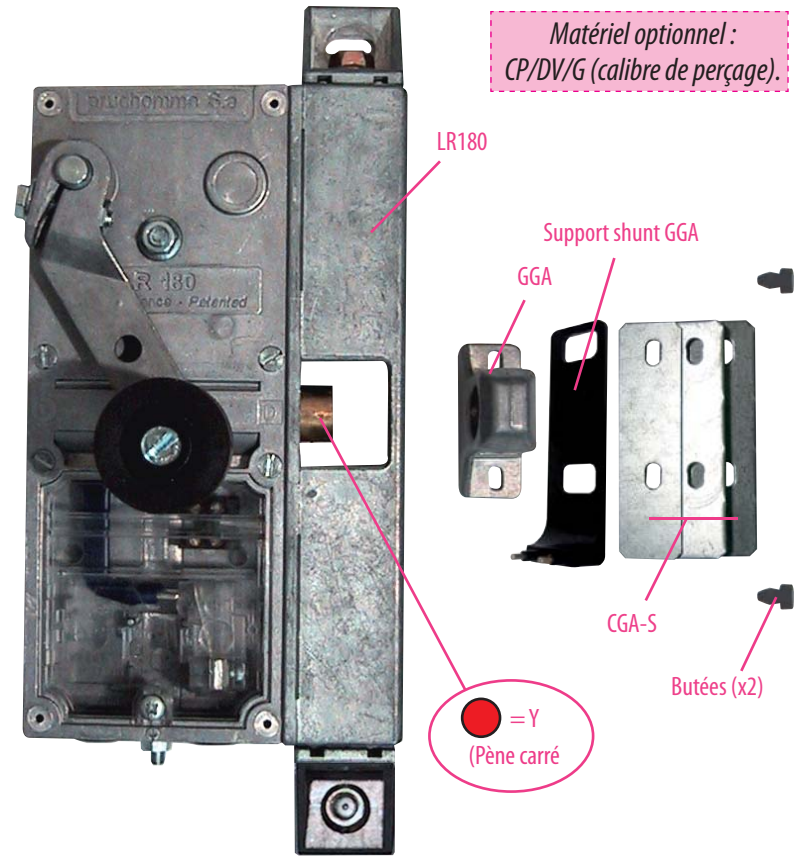

Produit de remplacement

LR 180 * * GNI-S prudhomme S.a

sur porte battante

réf. : LR180 *G GNI-S

réf. : LR180 *D GNI-S